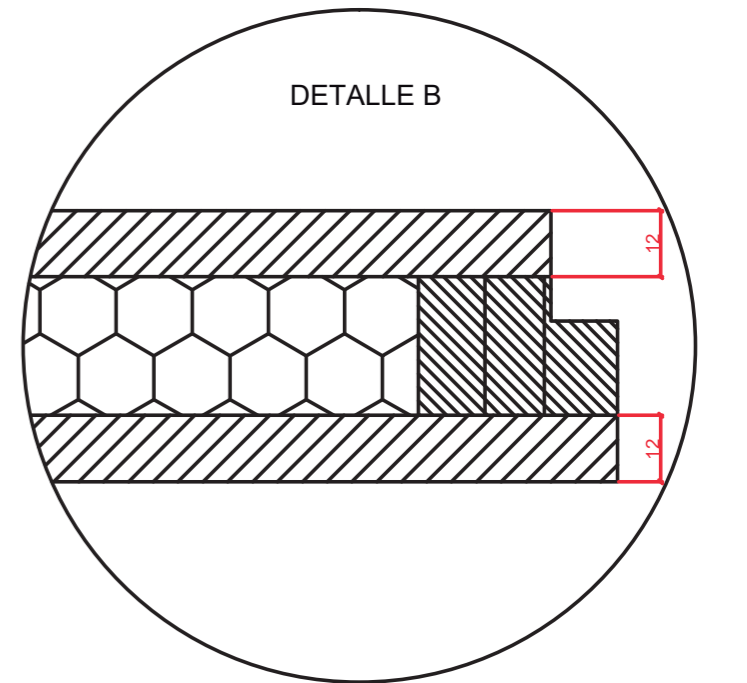

Ficha Técnica

Puerta Aligerada a Techo