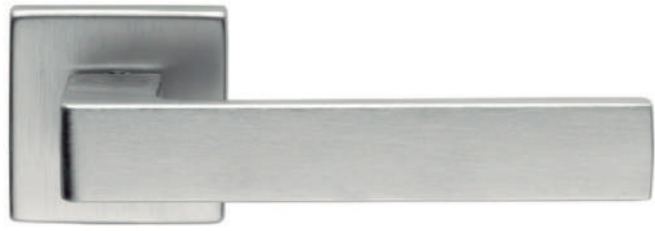

# Herrajes y Complementos

Manilla Puerta Batiente Opción 1  
"ROSETA QATTRO" de Martinelli Studio

Manilla Puerta Batiente Opción 2  
"IKI" de Mario Sciarato para DND

Bisagra Puerta Abatible  
"TECTUS TE 240 3D" de Simonswerk

ALTURA MÁXIMA HOJA 2820mm  
ANCHO MÁXIMO HOJA 1000mm  
ESPESOR HOJA 50mm  
MATERIAL HOJA DM HIDRÓFUGO  
BISAGRA SIMONSWERK TECTUS 240  
CIERRE PICAPORTE MAGNÉTICO AGB