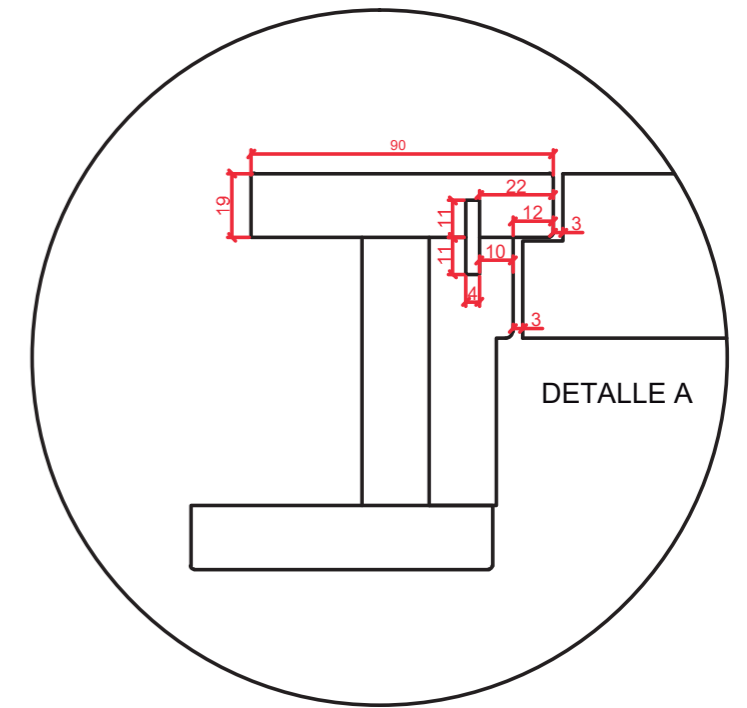

Ficha Técnica

Puerta Aligerada a Techo