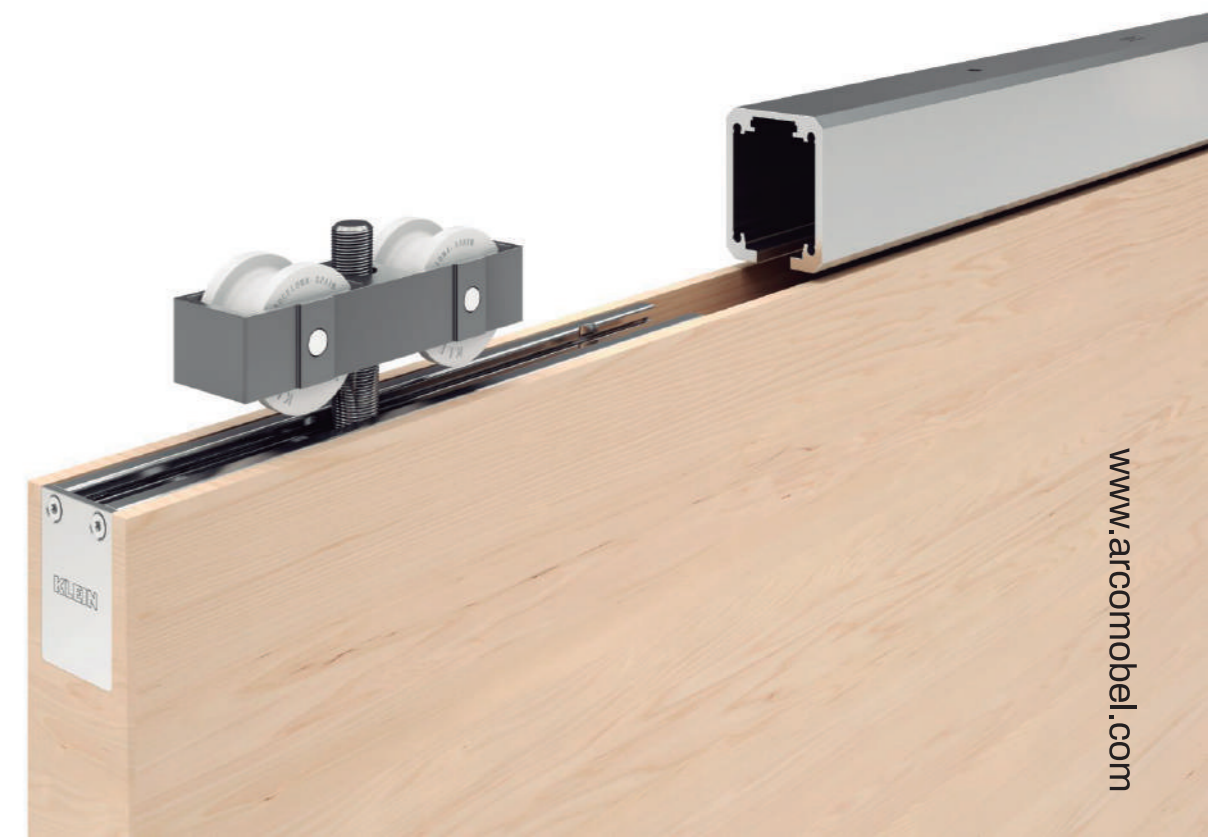

## Puerta Aligerada a Techo

Manilla Puerta Corredera "KUBE"  
didheya

Sistema Retractiv Puerta Corredera  
KID SLID RETRACT de KLEIN

**arcomobel** 

**Alcázar de San Juan**

C/ Rondilla Cruz Verde, 7.  
13600 Alcázar de San Juan,  
Ciudad Real.