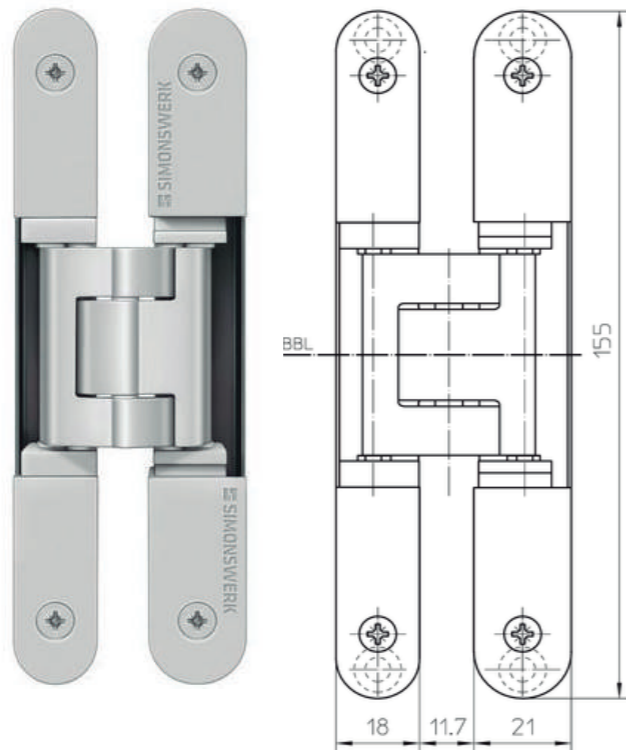

# Herrajes y Complementos

Manilla Puerta Batiente Opción 1  
"ROSETA QATTRO" de Martinelli Studio

Manilla Puerta Batiente Opción 2  
"IKI" de Mario Sciarato para DND

Bisagra Puerta Abatible  
"TECTUS TE 240 3D" de Simonswerk

ALTURA MÁXIMA HOJA 2820mm  
ANCHO MÁXIMO HOJA 1000mm  
ESPESOR HOJA 50mm  
MATERIAL HOJA DM HIDRÓFUGO  
BISAGRA SIMONSWERK TECTUS 240  
CIERRE PICAPORTE MAGNÉTICO AGB