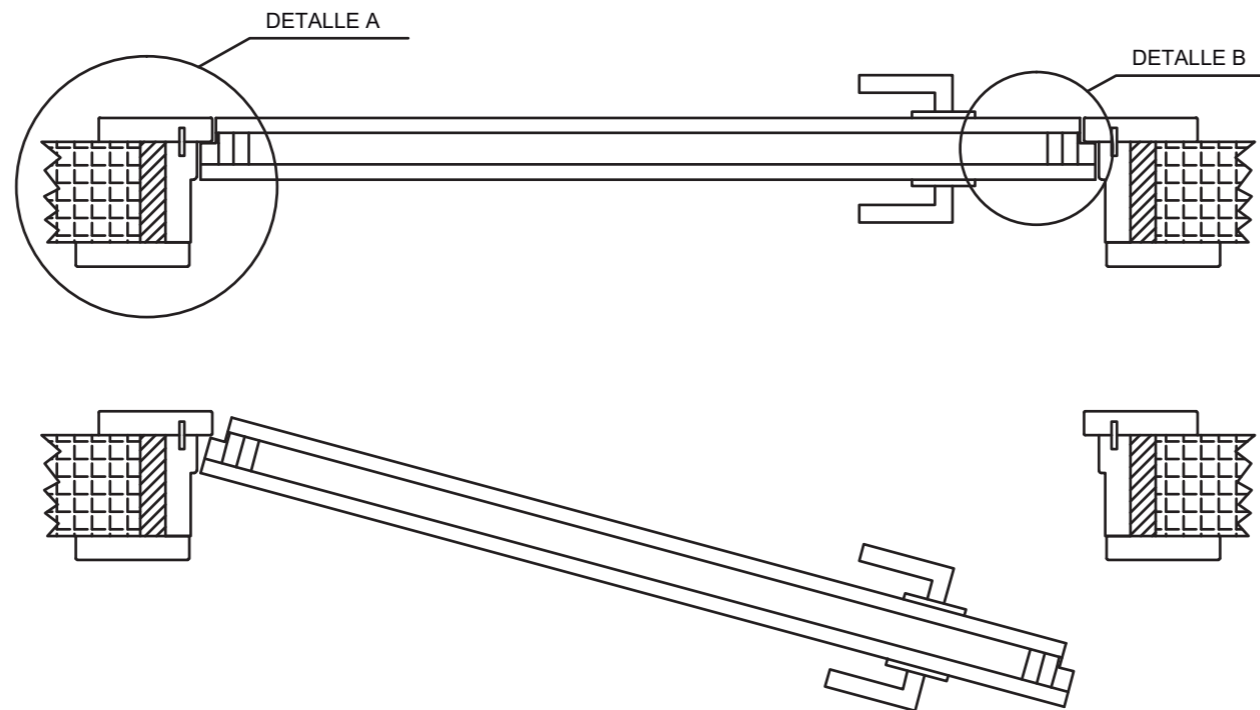

Ficha Técnica

Puerta Aligerada a Techo