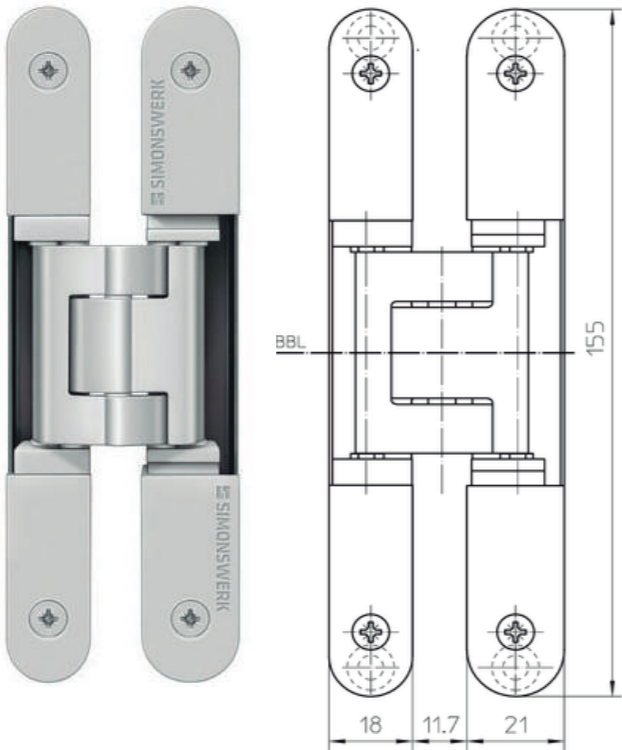

arcomobel 

Puertas de Paso

Herrajes y Complementos

Manilla Puerta Batiente Opción 1
"ROSETA QATTRO" de Martinelli Studio

Manilla Puerta Batiente Opción 2
"IKI" de Mario Sciarato para DND

Bisagra Puerta Abatible
"TECTUS TE 240 3D" de Simonswerk

ALTURA MÁXIMA HOJA 2820mm
ANCHO MÁXIMO HOJA 1000mm
ESPESOR HOJA 50mm
MATERIAL HOJA DM HIDRÓFUGO
BISAGRA SIMONSWERK TECTUS 240
CIERRE PICAPORTE MAGNÉTICO AGB

Ficha Técnica

Puerta Aligerada a Techo

Manilla Puerta Corredera "KUBE"
didheya

Sistema Retractiv Puerta Corredera
KID SLID RETRACT de KLEIN

arcomobel 

Alcázar de San Juan

C/ Rondilla Cruz Verde, 7.
13600 Alcázar de San Juan,
Ciudad Real.

T 926 588 347

Mota del Cuervo

Ctra. de Alcázar, 35
16630 Mota del Cuervo,
Cuenca.