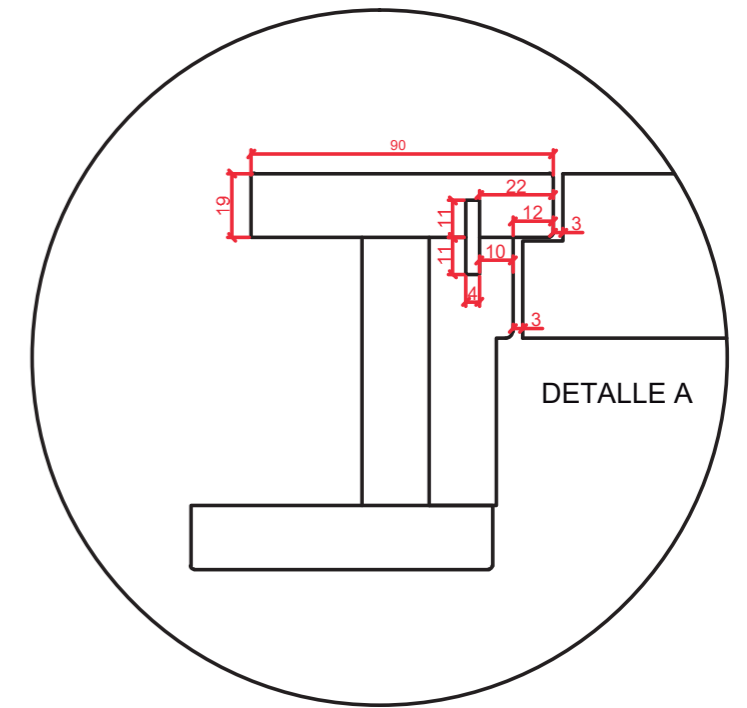

arcomobel 

Puertas de Paso

Herrajes y Complementos

Manilla Puerta Batiente Opción 1
"ROSETA QATTRO" de Martinelli Studio

Manilla Puerta Batiente Opción 2
"IKI" de Mario Sciarato para DND

Bisagra Puerta Abatible
"TECTUS TE 240 3D" de Simonswerk

ALTURA MÁXIMA HOJA 2820mm
ANCHO MÁXIMO HOJA 1000mm
ESPESOR HOJA 50mm
MATERIAL HOJA DM HIDRÓFUGO
BISAGRA SIMONSWERK TECTUS 240
CIERRE PICAPORTE MAGNÉTICO AGB

Ficha Técnica

Puerta Aligerada a Techo

Manilla Puerta Corredera "KUBE"
didheya

Sistema Retractiv Puerta Corredera
KID SLID RETRACT de KLEIN

arcomobel 

Alcázar de San Juan

C/ Rondilla Cruz Verde, 7.
13600 Alcázar de San Juan,
Ciudad Real.

T 926 588 347

Mota del Cuervo

Ctra. de Alcázar, 35
16630 Mota del Cuervo,
Cuenca.