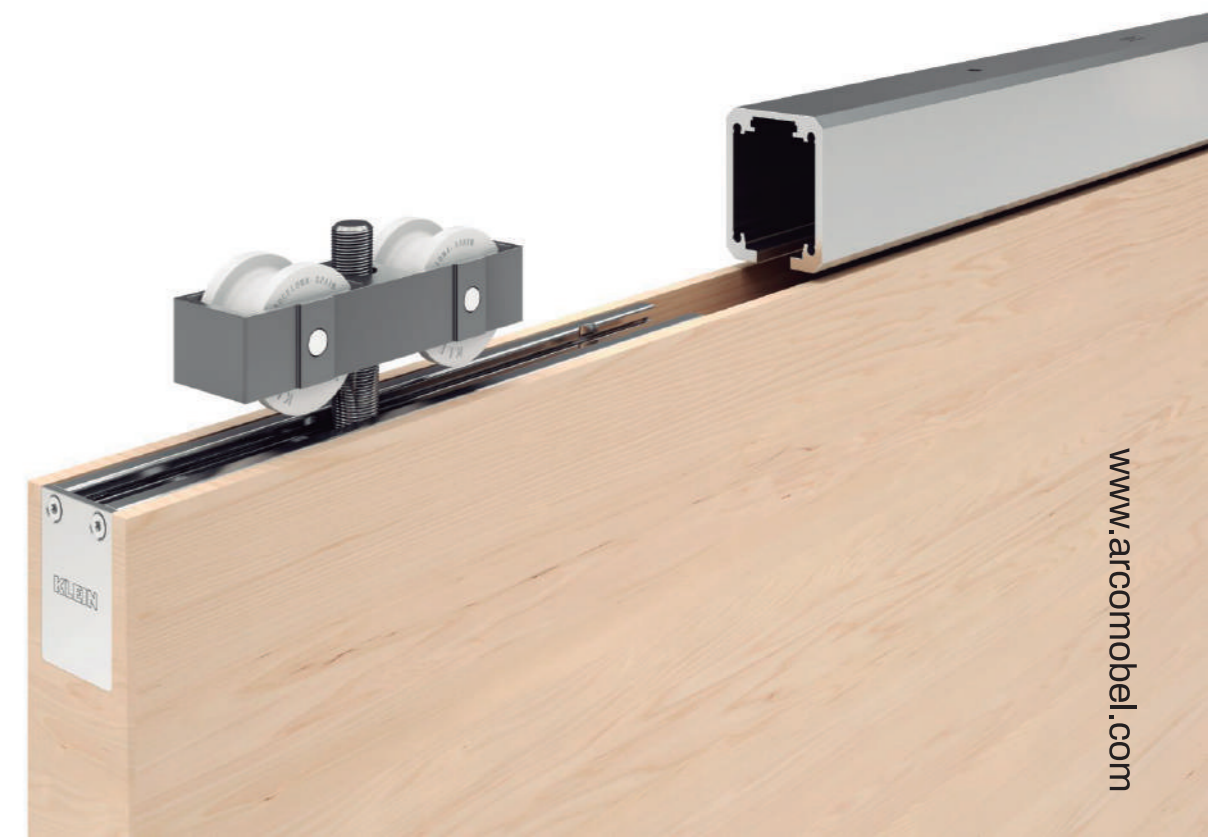

arcomobel 

Puertas de Paso

Herrajes y Complementos

Manilla Puerta Batiente Opción 1
"ROSETA QATTRO" de Martinelli Studio

Manilla Puerta Batiente Opción 2
"IKI" de Mario Sciarato para DND

Bisagra Puerta Abatible
"TECTUS TE 240 3D" de Simonswerk

ALTURA MÁXIMA HOJA 2820mm
ANCHO MÁXIMO HOJA 1000mm
ESPESOR HOJA 50mm
MATERIAL HOJA DM HIDRÓFUGO
BISAGRA SIMONSWERK TECTUS 240
CIERRE PICAPORTE MAGNÉTICO AGB

Ficha Técnica

Puerta Aligerada a Techo

Manilla Puerta Corredera "KUBE"
didheya

Sistema Retractiv Puerta Corredera
KID SLID RETRACT de KLEIN

arcomobel 

Alcázar de San Juan

C/ Rondilla Cruz Verde, 7.
13600 Alcázar de San Juan,
Ciudad Real.

T 926 588 347

Mota del Cuervo

Ctra. de Alcázar, 35
16630 Mota del Cuervo,
Cuenca.