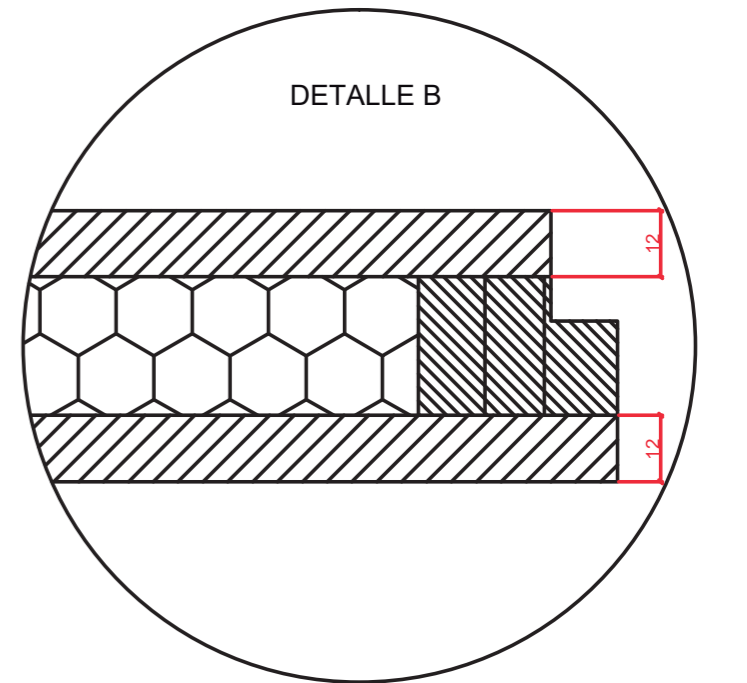

arcomobel 

Puertas de Paso

Herrajes y Complementos

Manilla Puerta Batiente Opción 1
"ROSETA QATTRO" de Martinelli Studio

Manilla Puerta Batiente Opción 2
"IKI" de Mario Sciarato para DND

Bisagra Puerta Abatible
"TECTUS TE 240 3D" de Simonswerk

ALTURA MÁXIMA HOJA 2820mm
ANCHO MÁXIMO HOJA 1000mm
ESPESOR HOJA 50mm
MATERIAL HOJA DM HIDRÓFUGO
BISAGRA SIMONSWERK TECTUS 240
CIERRE PICAPORTE MAGNÉTICO AGB

Ficha Técnica

Puerta Aligerada a Techo

Manilla Puerta Corredera "KUBE"
didheya