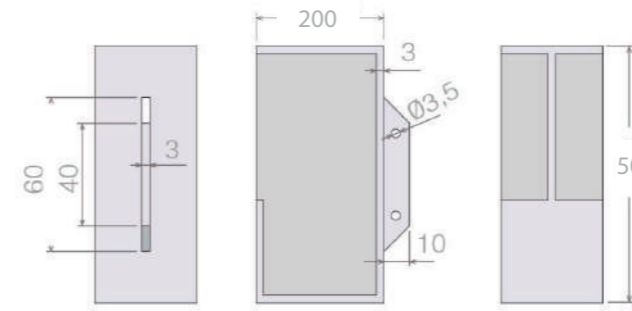

arcomobel 

Puertas de Paso

Herrajes y Complementos

Manilla Puerta Batiente Opción 1
"ROSETA QATTRO" de Martinelli Studio

Manilla Puerta Batiente Opción 2
"IKI" de Mario Sciarato para DND

Bisagra Puerta Abatible
"TECTUS TE 240 3D" de Simonswerk

ALTURA MÁXIMA HOJA 2820mm
ANCHO MÁXIMO HOJA 1000mm
ESPESOR HOJA 50mm
MATERIAL HOJA DM HIDRÓFUGO
BISAGRA SIMONSWERK TECTUS 240
CIERRE PICAPORTE MAGNÉTICO AGB

Ficha Técnica

Puerta Aligerada a Techo

Manilla Puerta Corredera "KUBE"
didheya