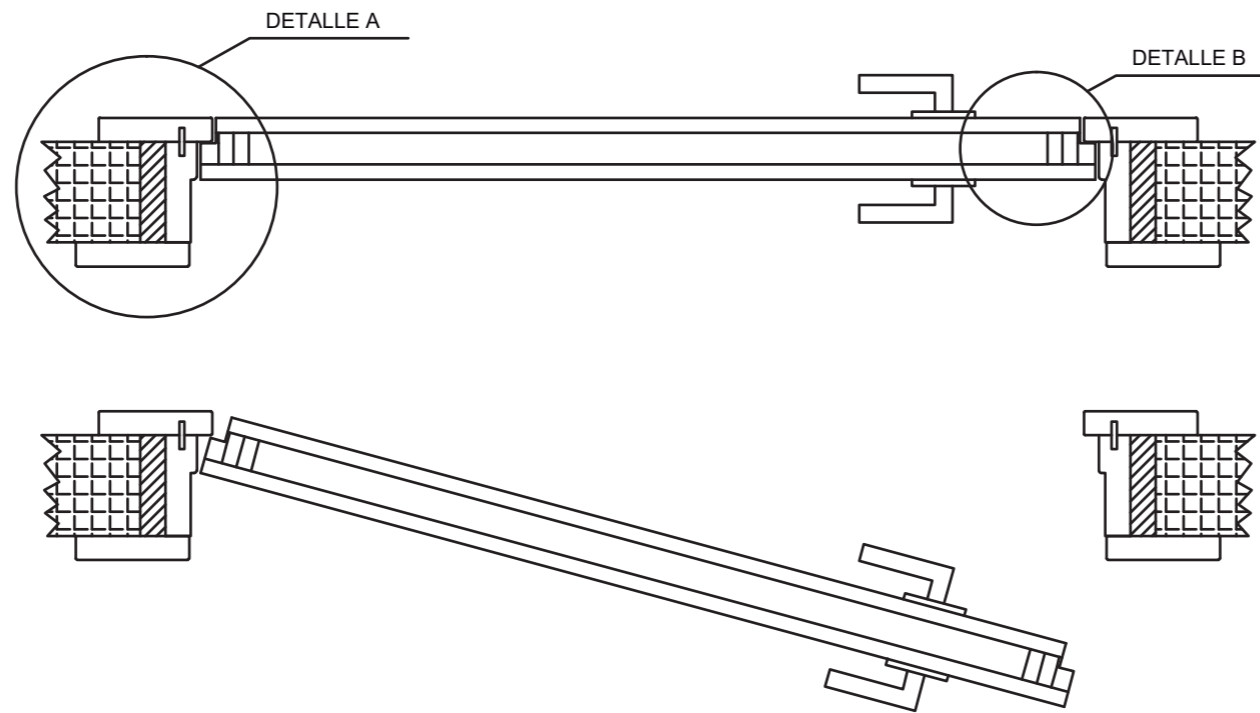

arcomobel 

Puertas de Paso

Herrajes y Complementos

Manilla Puerta Batiente Opción 1
"ROSETA QATTRO" de Martinelli Studio

Manilla Puerta Batiente Opción 2
"IKI" de Mario Sciarato para DND

Bisagra Puerta Abatible
"TECTUS TE 240 3D" de Simonswerk

ALTURA MÁXIMA HOJA 2820mm
ANCHO MÁXIMO HOJA 1000mm
ESPESOR HOJA 50mm
MATERIAL HOJA DM HIDRÓFUGO
BISAGRA SIMONSWERK TECTUS 240
CIERRE PICAPORTE MAGNÉTICO AGB

Ficha Técnica

Puerta Aligerada a Techo

Manilla Puerta Corredera "KUBE"
didheya

Sistema Retractiv Puerta Corredera
KID SLID RETRACT de KLEIN

arcomobel 

Alcázar de San Juan

C/ Rondilla Cruz Verde, 7.
13600 Alcázar de San Juan,
Ciudad Real.

T 926 588 347

Mota del Cuervo

Ctra. de Alcázar, 35
16630 Mota del Cuervo,
Cuenca.